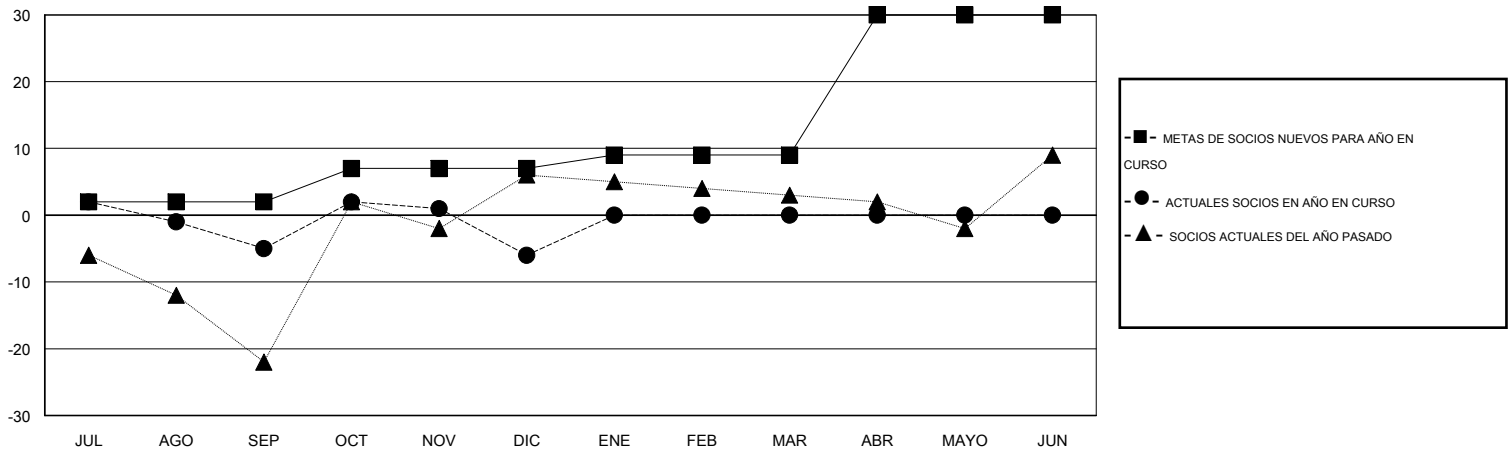

# MONTHLY MEMBERSHIP PROGRESS REPORT

District T 3

Results as of: 12/31/2016

GMT: Pedro Marrello

UBICACIÓN CHILE

GMT DE AE 3

Clubes					socios				
RESULTADOS DE 2016-2017					RESULTADOS DE 2016-2017				
TRIMESTRE	META DE CLUBES NUEVOS	NUEVOS CLUBES	CLUBES DADOS DE BAJA	GANANCIA/PÉRDIDA NETA	TRIMESTRE	META DE SOCIOS NUEVOS	SOCIOS FUNDADORES Y SOCIOS AÑADIDOS	SOCIOS DADOS DE BAJA	GANANCIA/PÉRDIDA NETA
JUL/AGO/SEP	0	0	0	0	JUL/AGO/SEP	2	13	18	-5
OCT/NOV/DIC	0	0	0	0	OCT/NOV/DIC	5	15	16	-1
ENE/FEB/MAR	0	0	0	0	ENE/FEB/MAR	2	0	0	0
ABR/MAYO/JUN	1	0	0	0	ABR/MAYO/JUN	21	0	0	0

METAS Y CIFRA ACUMULATIVA DE CLUBES NUEVOS

METAS Y CIFRA ACUMULATIVA DE SOCIOS

CLUBES DADOS DE BAJA: 0	16 CLUBS OF 41 AÑADIERON 1 O MÁS SOCIOS NUEVOS	<b>DISTRIBUCIÓN POR SEXO</b>
		MASCULINO 470 (72.87%)
		FEMENINO 175 (27.13%)
<b>SOCIOS DADOS DE BAJA</b>	<a href="#">CLIC AQUÍ PARA DATOS DE SALUD DE CLUB</a>	<b>SOCIOS EN UNIDAD FAMILIAR</b> 160
FALLECIDOS 3		CABEZA DE FAMILIA 78
CLUB CANCELADO 0		NO ES CABEZA DE FAMILIA 82
OTRO 31		
<b>TOTAL 34</b>		